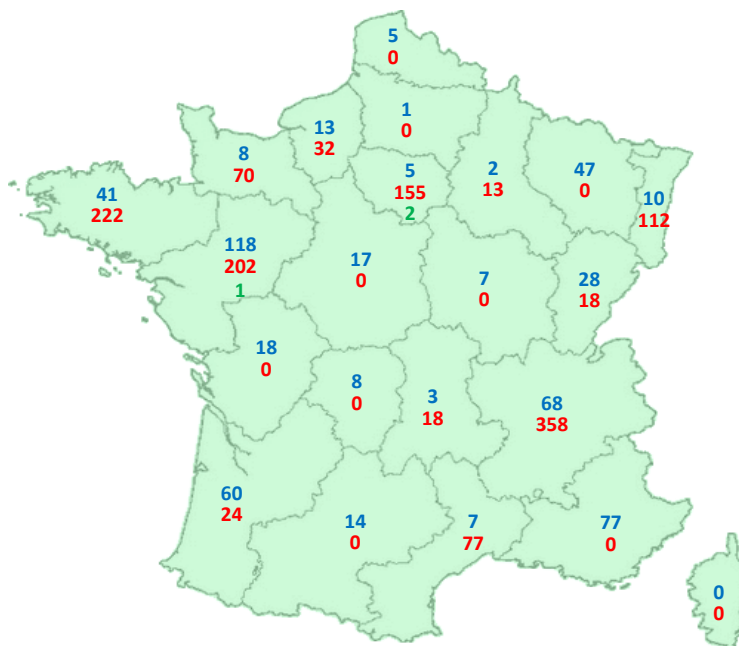

### Bilan des labellisations BBC-Effinergie dans le neuf en cumulé au 20 mai 2010

#### Projets labellisés dans le neuf au 20 mai 2010 :

- 266 maisons individuelles
- 24 opérations de maisons individuelles groupées soit 291 logements
- 43 opérations de logements collectifs soit 1 301 logements
- 3 tertiaires soit 21 390 m<sup>2</sup>