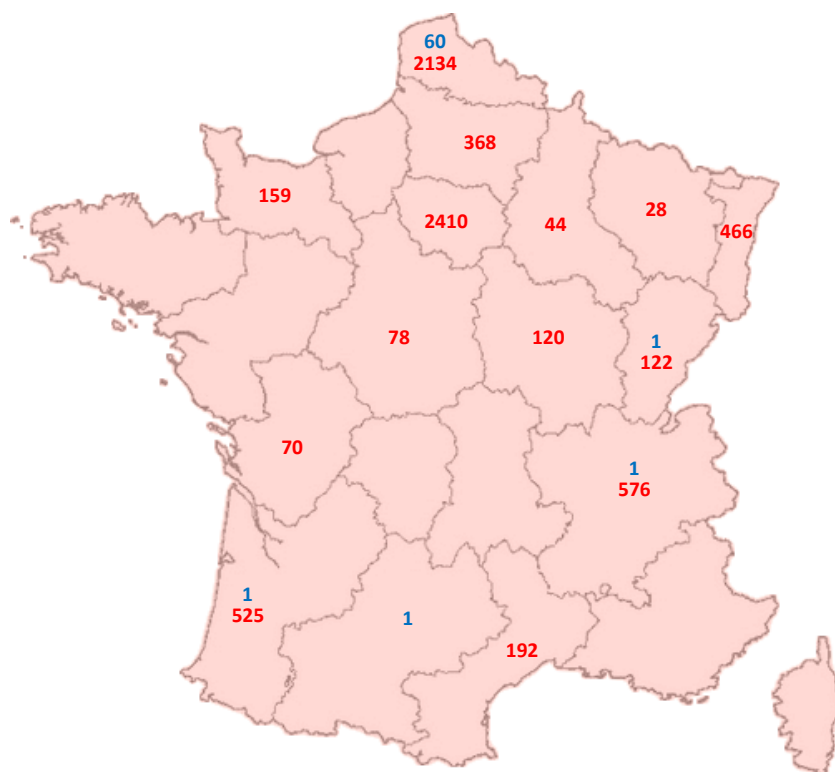

Répartition géographique en rénovation
des demandes de labellisations BBC-Effinergie contractualisées
du 1er janvier au 20 mai 2010 en nombre de logements

Bilan des demandes de labellisations BBC-Effinergie en rénovation contractualisées du 1er janvier au 20 mai 2010

Projets en cours de labellisation en rénovation contractualisés du 1er janvier au 20 mai 2010 :

- 4 maisons individuelles
- 1 opérations de maisons individuelles groupées
  soit 60 logements
- 96 opérations de logements collectifs
  soit 7 292 logements