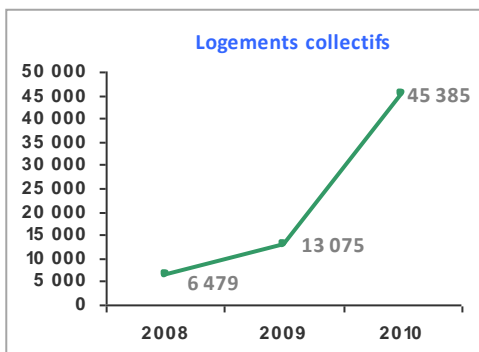

#### Projets labellisés dans le neuf au 20 mai 2010 :

- 266 maisons individuelles
- 24 opérations de maisons individuelles groupées soit 291 logements
- 43 opérations de logements collectifs soit 1 301 logements
- 3 tertiaires soit 21 390 m<sup>2</sup>

#### Légende

- Logements individuels
- Logements collectifs
- Tertiaire

Répartition géographique des labellisations BBC-Effinergie dans le neuf  
au 20 mai 2010 en nombre de logements

### Bilan des demandes de labellisations BBC-Effinergie contractualisés dans le neuf en non cumulé

Répartition géographique des demandes de labellisations BBC-Effinergie contractualisées dans le neuf en nombre de logements