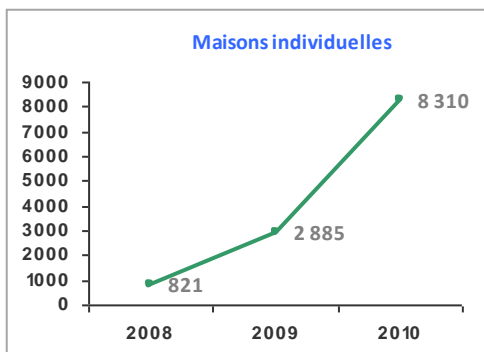

#### Projets labellisés dans le neuf au 20 mai 2010 :

- 266 maisons individuelles
- 24 opérations de maisons individuelles groupées soit 291 logements
- 43 opérations de logements collectifs soit 1 301 logements
- 3 tertiaires soit 21 390 m<sup>2</sup>

#### Légende

- Logements individuels
- Logements collectifs
- Tertiaire

Répartition géographique des labellisations BBC-Effinergie dans le neuf  
au 20 mai 2010 en nombre de logements

### Bilan des demandes de labellisations BBC-Effinergie contractualisés dans le neuf en non cumulé

Répartition géographique des demandes de labellisations BBC-Effinergie contractualisées dans le neuf en nombre de logements