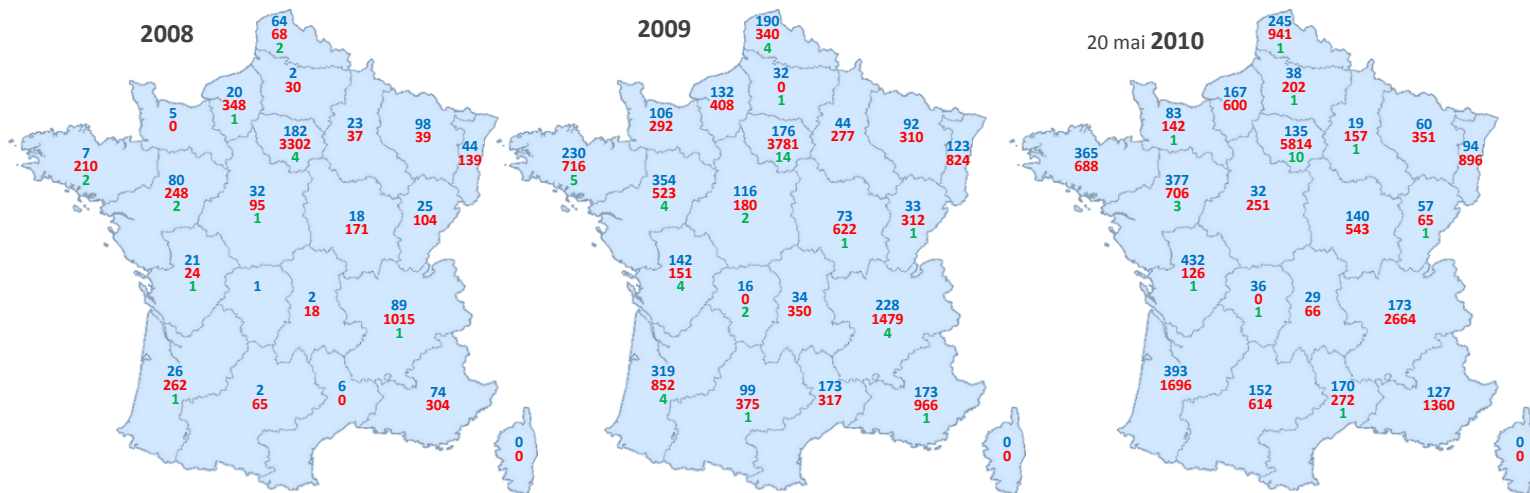

Bilan des demandes de labellisations BBC-Effinergie contractualisés dans le neuf en non cumulé

Répartition géographique des demandes de labellisations BBC-Effinergie contractualisées dans le neuf en nombre de logements